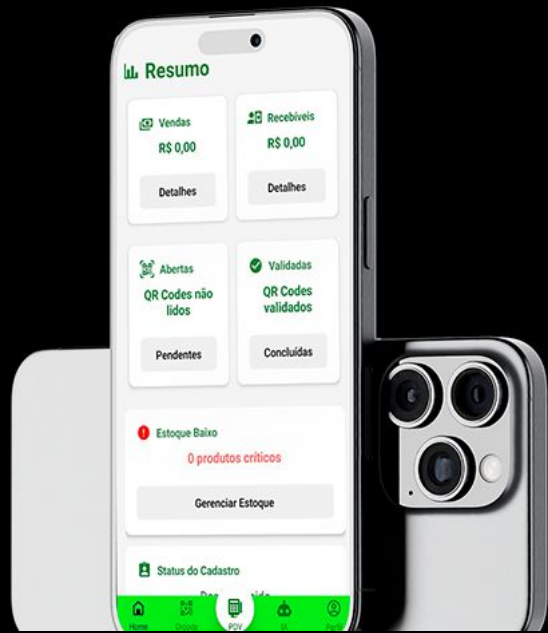

Eles usam para ler o QR Code dos clientes do Budd User e, assim, entregar seus pedidos. Eles também podem adicionar produtos, retirar produtos, abrir mesa e fechar mesa.

A vibrant nightclub scene with green laser lights and a crowd of people dancing. The text is centered in the middle of the image.

O BUDD GESTOR
É PERFEITO PARA VOCÊ.

**CONTROLE
ESTOQUE,**
INGRESSOS E FLUXO DE CAIXA.

**VENDA PRODUTOS
E INGRESSOS
SEM COMPLICAÇÃO.**

SEM
MENSALIDADE.

**ISSO MESMO,
VOCÊ NÃO
PAGA NADA**

APAREÇA EM DESTAQUE NAS BUSCAS.